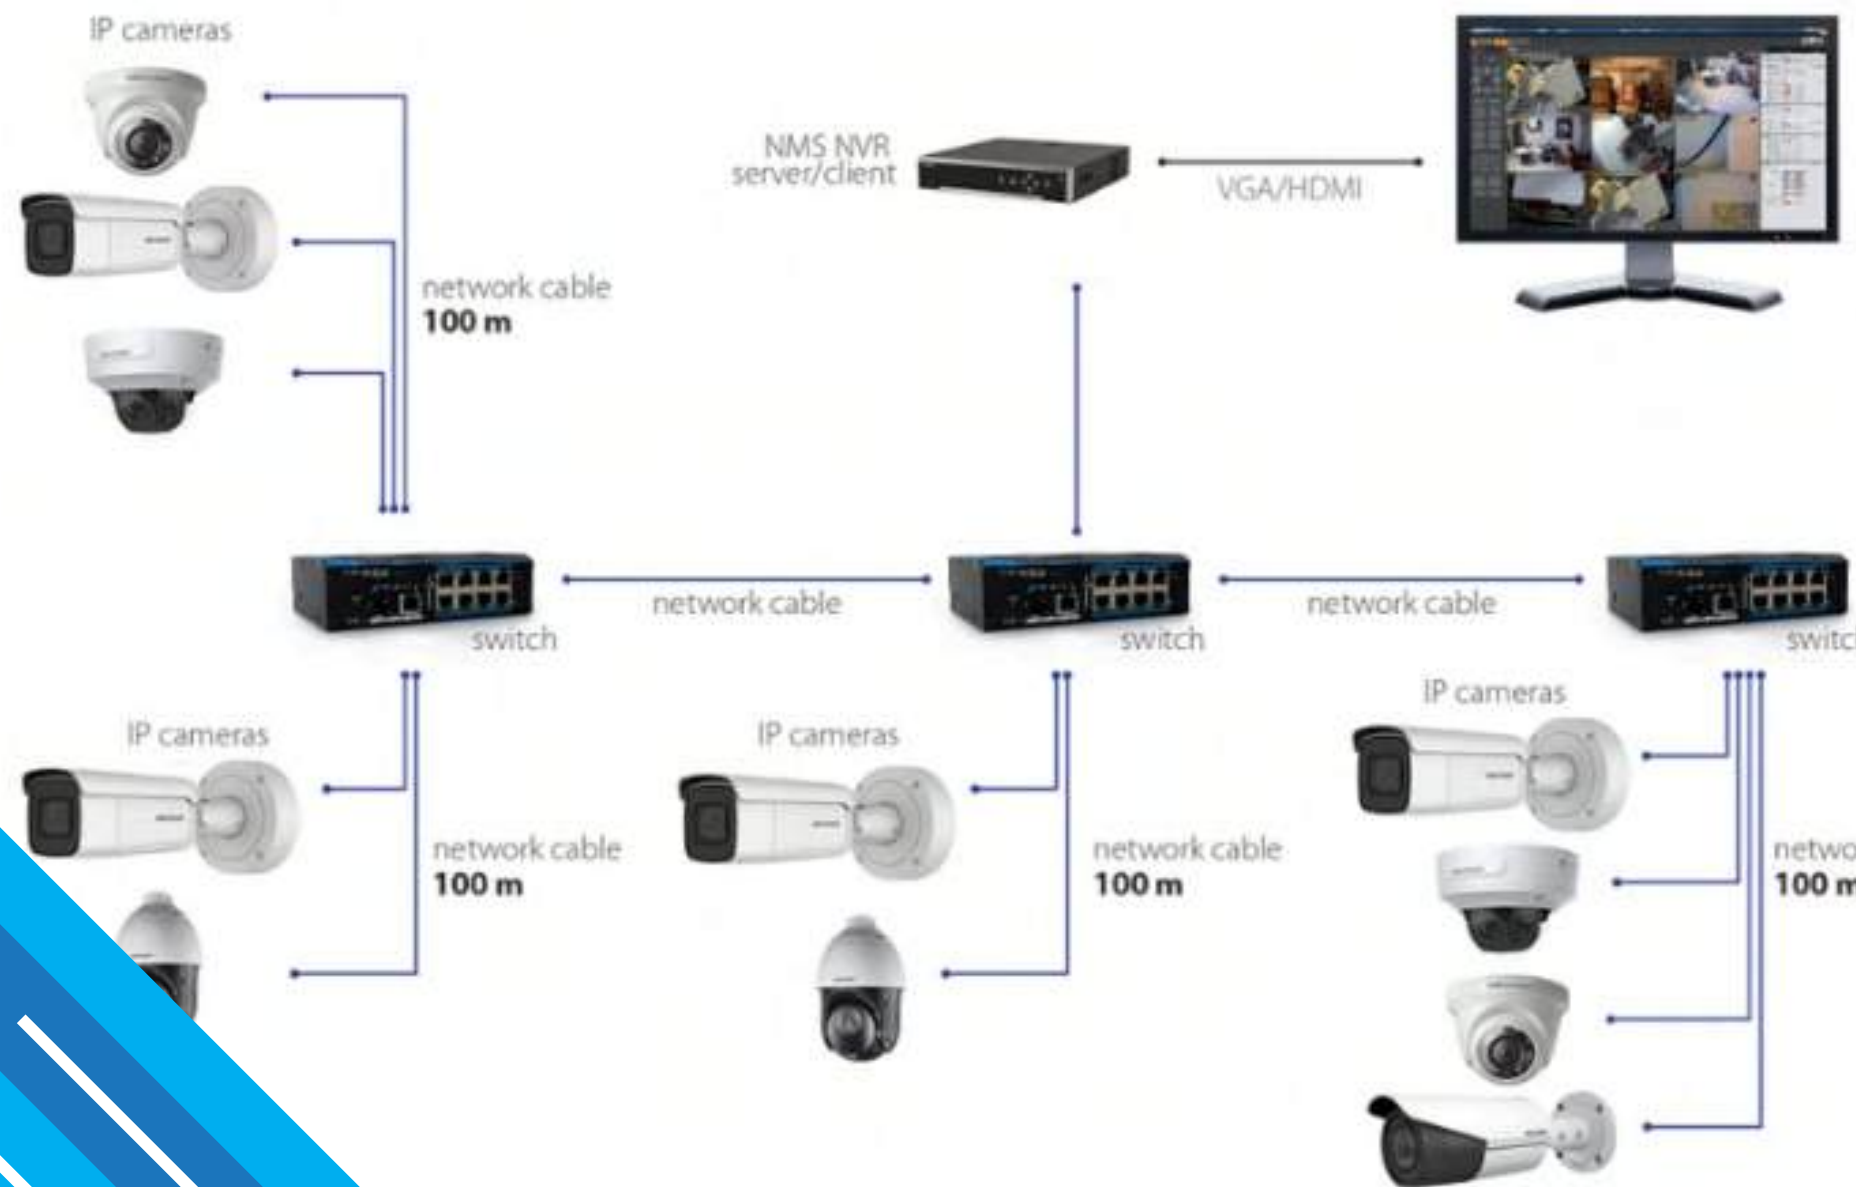

4 Pilihan Produk Lengkap

INDOTECH menyediakan berbagai solusi keamanan yang canggih seperti kamera CCTV, fingerprint, video interkom, dan smart door lock. dengan berbagai pilihan merk dan type sesuai dengan kebutuhan spesifik Pelanggan.

Wiring Diagram Konfigurasi CCTV Type IP Camera

DEFINISI IP CAMERA CCTV

- IP Camera (Internet Protocol camera) adalah jenis kamera keamanan digital yang mengirim dan menerima rekaman video melalui jaringan IP
- Berbeda dengan CCTV biasa, IP Camera tidak memerlukan alat perekam lokal dan hanya mengandalkan jaringan lokal

SISTEM KERJA CCTV IP CAMERA

- IP Camera mengambil video dari lingkungan sekitar dan mengonversikannya ke format digital.
- Video digital kemudian dikompresi agar dapat ditransmisikan melalui jaringan internet.
- IP Camera terhubung ke jaringan melalui kabel ethernet atau nirkabel, mirip dengan perangkat seperti ponsel, komputer, dan tablet.
- Setelah terhubung, video dikirim melalui jaringan internet ke router atau server yang terhubung dengan kamera CCTV