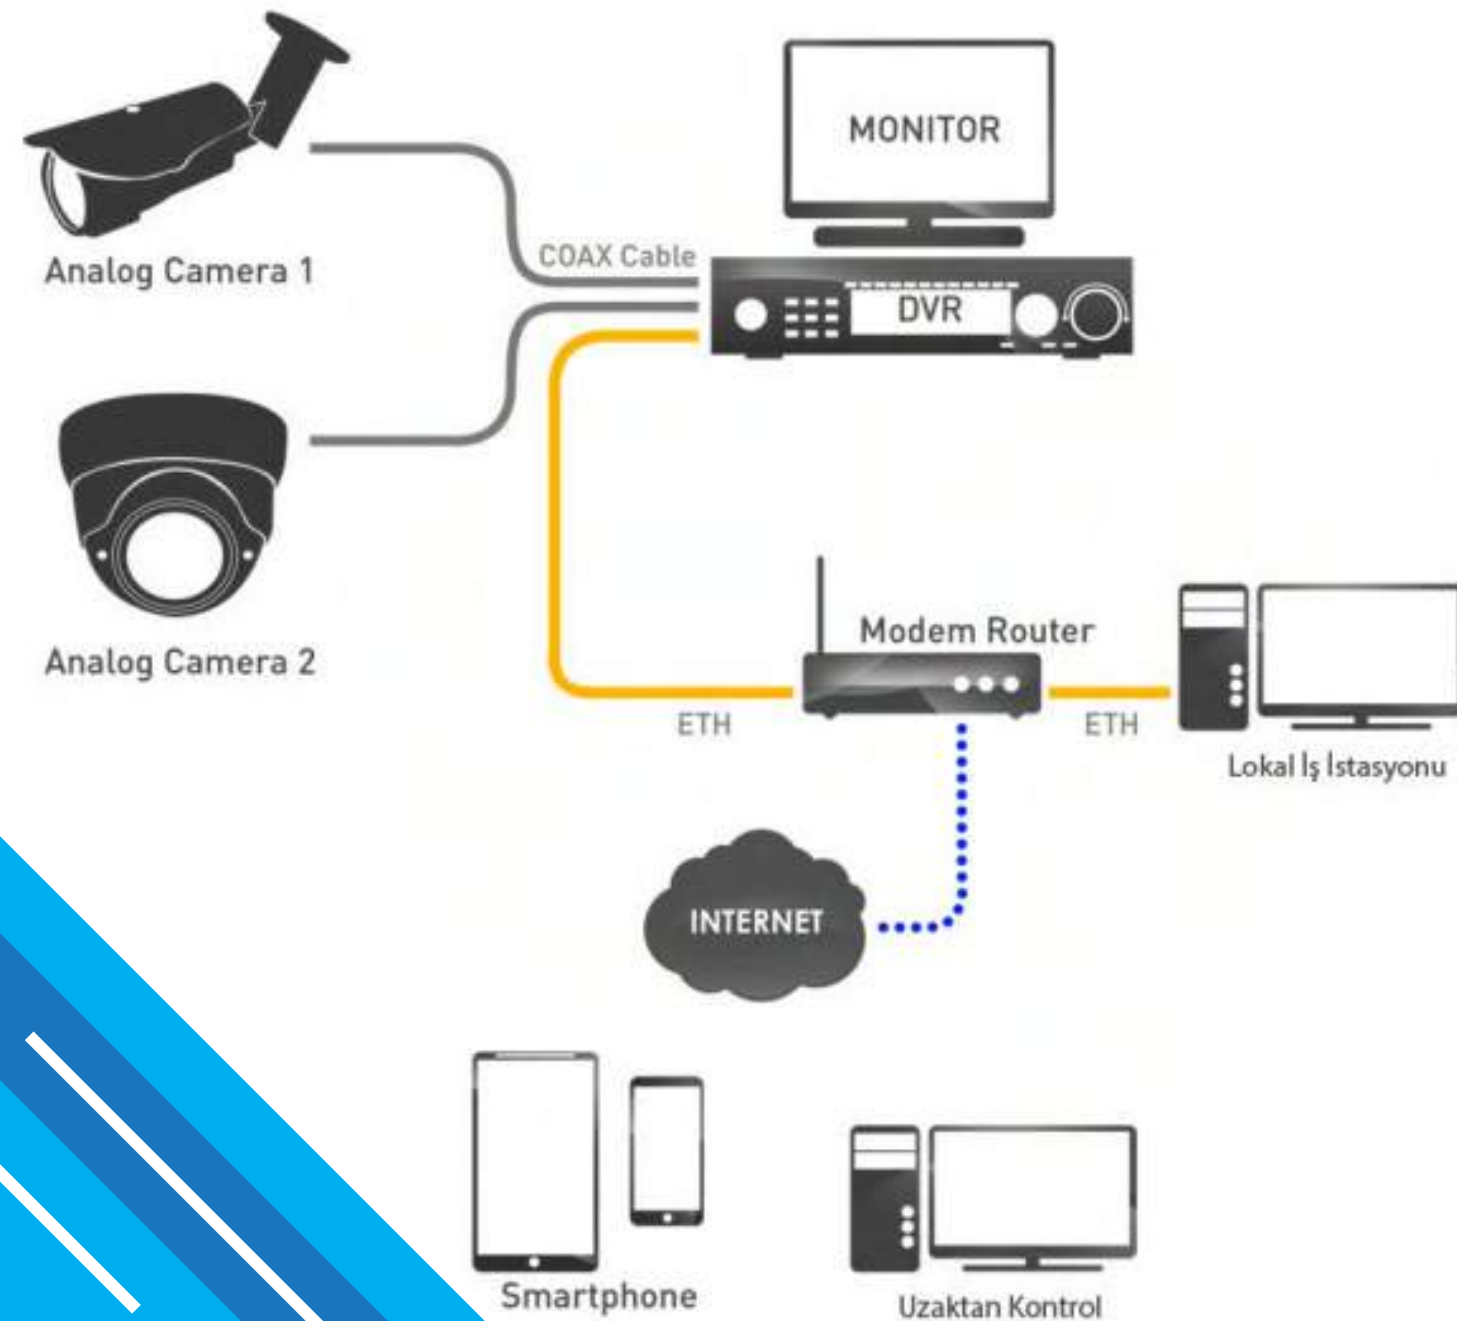

Wiring Diagram Konfigurasi CCTV Type Analog

CCTV TYPE ANALOG

CCTV analog adalah sistem pengawasan video yang menggunakan kabel coaxial untuk mentransmisikan sinyal video dari kamera ke perangkat perekam. Berikut adalah cara kerjanya:

CARA KERJA CCTV ANALOG

- Kamera CCTV analog merekam gambar dan video secara analog.
- Sinyal analog tersebut kemudian dikirimkan melalui kabel coaxial ke DVR (Digital Video Recorder) untuk direkam.
- DVR merekam sinyal analog dan dapat menampilkan atau merekam kembali video yang telah direkam oleh kamera.
- Kualitas video pada CCTV analog tergantung pada resolusi kamera dan kualitas kabel coaxial yang digunakan. Semakin tinggi resolusi kamera dan semakin baik kualitas kabel coaxial, maka semakin baik pula kualitas video yang dihasilkan.

Meskipun saat ini banyak orang beralih ke CCTV IP (Internet Protocol) yang lebih modern, CCTV analog masih memiliki keuntungan tersendiri, seperti harga yang lebih terjangkau, kemudahan penggunaan, dan kestabilan dalam pengawasan video. Dalam memilih sistem pengawasan video, Anda dapat mempertimbangkan kebutuhan dan anggaran Anda sebelum memutuskan untuk menggunakan CCTV analog atau CCTV IP